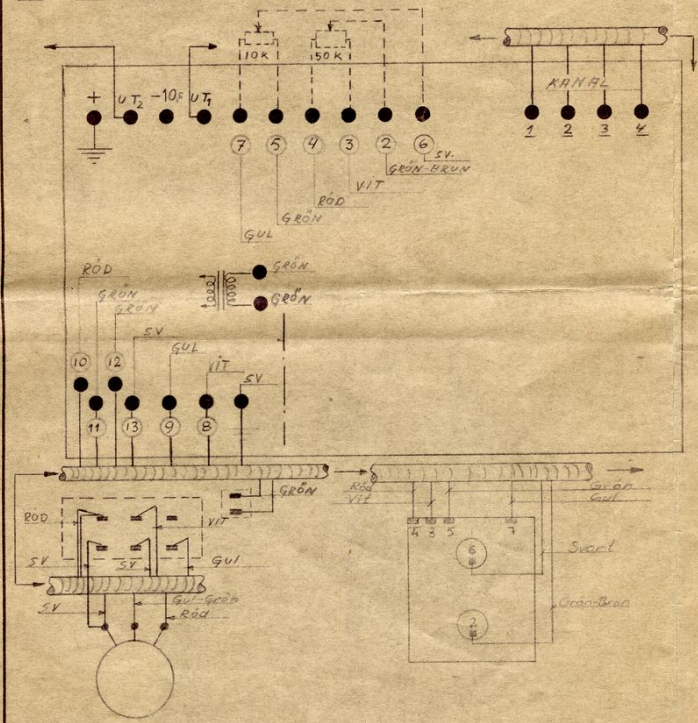

T1 AC 1020
T2
A54 29

3 Trimmare in ena 390.52

72115

Det.-nr	Ant.	Benämning	Material	Mod.-nr	Amna Dimension	An m.
Kontr.	Riad	Kop.	Kontr.	Stand.	Godk.	Skala
Detta schema gäller från serie 3.						Ersätter Ersatt av Dat. 16.8.66
MIXER-2880						Rita.nr