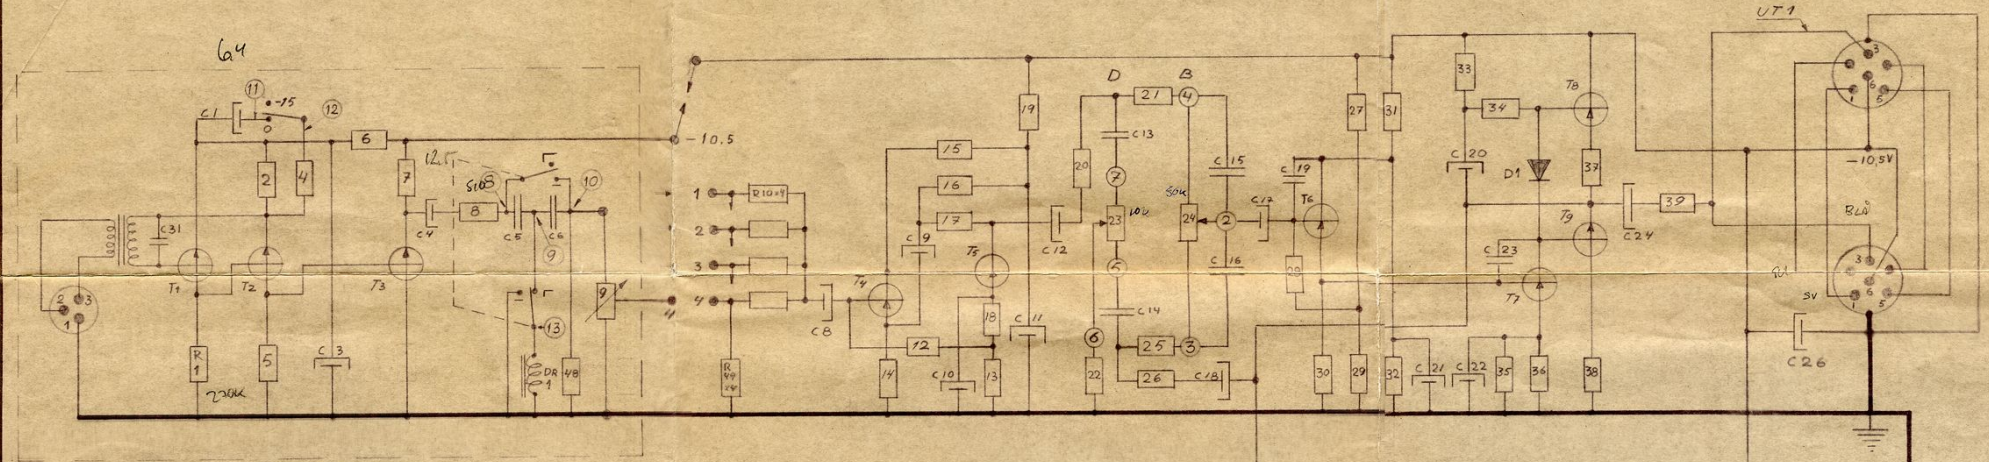

T1 AC 1020
T2
A54 29

3 Trimmare in ena 390.52

72115

Det.-nr	Ant.	Benämning	Material	Mod.-nr	Amna Dimension	An m.
Kontr.	Riad	Kop.	Kontr.	Stand.	Godk.	Skala
Detta schema gäller från serie 3.						Ersätter Ersatt av Dat. 16.8.66
MIXER-2880						Rita.nr