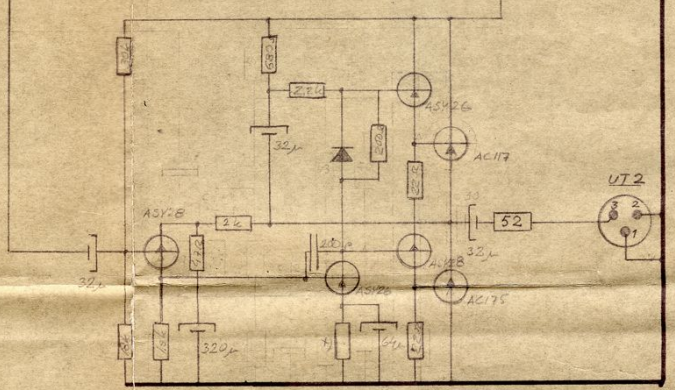

T1 AC 1020
T2
A54 29

3 Trimmare in ena 390.52

72115

Det.-nr	Ant.	Benämning	Material	Mod.-nr	Amna Dimension	An m.
Kontr.	Riad	Kop.	Kontr.	Stand.	Godk.	Skala
Detta schema gäller från serie 3.						Ersätter Ersatt av Dat. 16.8.66
MIXER-2880						Rita.nr